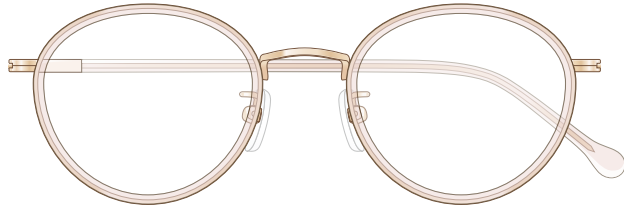

mamuse

2023AW collection

Model No. : m-8031

Size : 47□22-140 (40.0)

Rim : Titanium X Acetate

Lug : Titanium

Temple : β Titanium

Temple Tip : Acetate

Col.CLPK

Col.OLV

Col.PKBR

Col.MVPK

Col.BRDM