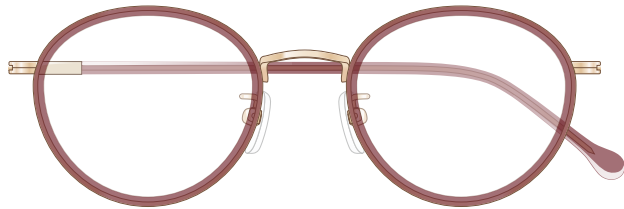

mamuse

2023AW collection

Model No. : m-8031

Size : 47□22-140 (40.0)

Rim : Titanium X Acetate

Lug : Titanium

Temple : β Titanium

Temple Tip : Acetate

Col.CLPK

Col.OLV

Col.PKBR

Col.MVPK

Col.BRDM