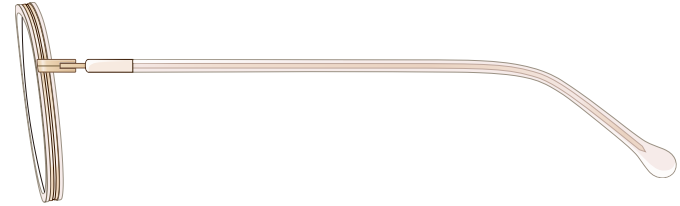

mamuse

2023AW collection

Model No. : m-8031

Size : 47□22-140 (40.0)

Rim : Titanium X Acetate

Lug : Titanium

Temple : β Titanium

Temple Tip : Acetate

Col.CLPK

Col.OLV

Col.PKBR

Col.MVPK

Col.BRDM