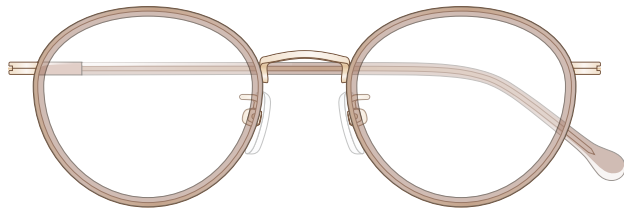

mamuse

2023AW collection

Model No. : m-8031

Size : 47□22-140 (40.0)

Rim : Titanium X Acetate

Lug : Titanium

Temple : β Titanium

Temple Tip : Acetate

Col.CLPK

Col.OLV

Col.PKBR

Col.MVPK

Col.BRDM